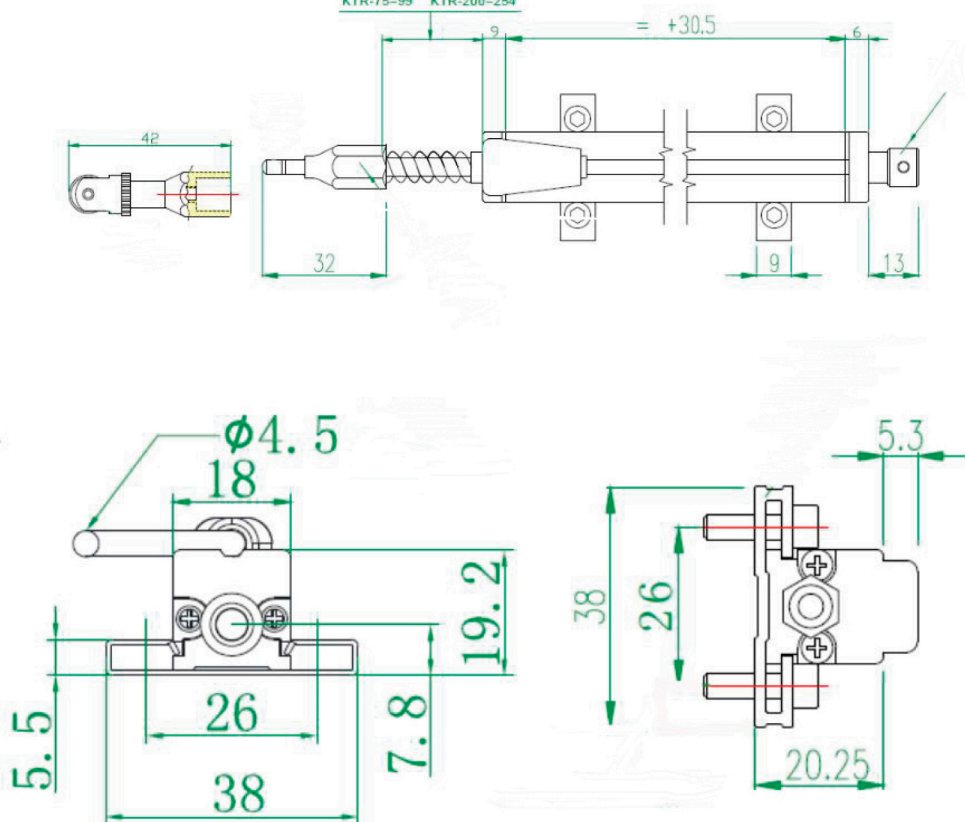

FICHA TÉCNICA RÉGUA AFR

**AMERICA
FLEXTEC**
AF

UNIVERSO
soluções técnicas

JC
FLEX

Rua Olímpio Guilherme, 117
Vila Frugoli - São Paulo - SP
CEP: 03674-030

✉ vendas@americaflextec.com.br
🌐 www.americaflextec.com
📱 @americaflextec

☎ (11) 2046-8619
☎ (11) 99386-8360