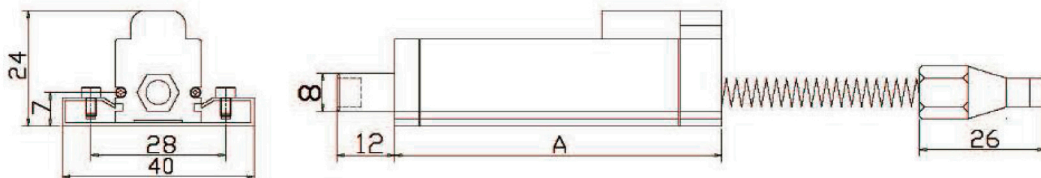

FICHA TÉCNICA RÉGUA AFR

AMERICA
FLEXTEC
AF

UNIVERSO

SOLUÇÕES TÉCNICAS

JC
FLEX

Tamanhos: Abertura da Haste em milímetros:
10/25/50/100/150

- Corpo de alumínio anodizado;
- Haste de controle de aço inoxidado;
- Fixação por meio de suportes com espaçamento regulado;
- Conector elétrico de 4 polos;
- Repetibilidade: $\leq 0,010\text{mm}$;
- Vida útil: $> 100 \times 10^6$
- Resistência elétrica: $\pm 15\%$;
- Linearidade independente;
- Corrente recomendada no cursor $-1 \mu\text{A}$
- Temperatura -50°C a $+100^\circ\text{C}$;
- Resistência $5\text{k}\Omega$
- Proteção IP-67

**AMERICA
FLEXTEC**
AF

UNIVERSO
soluções técnicas

**JC
FLEX**

Especificações Técnicas - Régua Potenciométrica AFR

Curso de medição	5 to 100mm
Linearidade	±%0.05
Repetição	< 0.01mm
Resolução	infinite - 无限小
Resistência	2KΩ 或 5KΩ
Tolerância de Resistência	±%20
Carregamento de Resistência	最小100KΩ
Permitir Tensão de Alimentação	28V
Conexões Elétricas	直接出线 (标准)
Velocidade de Deslocamento	< 3m/s
Vida Mecânica	> 30x10 ⁶
Tamanho da Concha	18mmX18mm
Material da Concha	阳极氧化铝
Material da Haste	不锈钢
Diâmetro da Haste	φ6mm
Fixação Mecânica	可调支架
Grau IP	IP 65
Temperatura de Operação	-40°C/+80°C

Área de Trabalho	5	10	15	25	50	75	100
Golpe Elétrico	5	10	15.5	25.5	50.5	75.5	101
Resistência Padrão	2	2	5	5	5	5	5
Linearidade Independente	1	1	0.5	0.5	0.25	0.15	0.1
Comprimento da Casca	43.5	48.5	53.3	78	93	118	143
AVC Mecânico	9	14	19	29.5	54.5	79.5	105
Peso	56	59	60	63	125	140	160