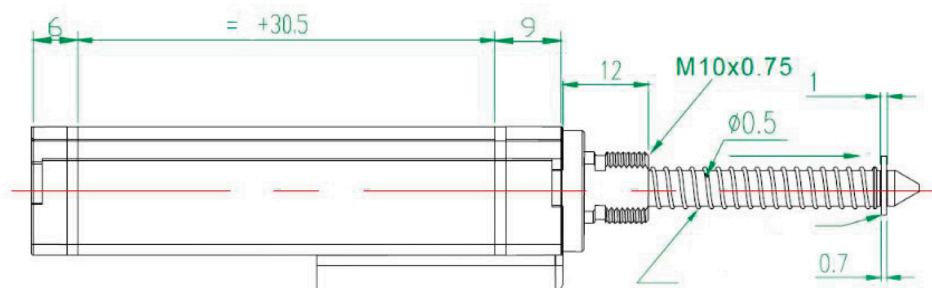

FICHA TÉCNICA RÉGUA AFR

AMERICA
FLEXTEC
AF

UNIVERSO

SOLUÇÕES TÉCNICAS

JC
FLEX

Tamanhos: Abertura da Haste em milímetros:
10/25/50/100/150

- Corpo de alumínio anodizado;
- Haste de controle de aço inoxidado;
- Fixação por meio de suportes com espaçamento regulado;
- Conector elétrico de 4 polos;
- Repetibilidade: $\leq 0,010\text{mm}$;
- Vida útil: $> 100 \times 10^6$
- Resistência elétrica: $\pm 15\%$;
- Linearidade independente;
- Corrente recomendada no cursor $-1 \mu\text{A}$
- Temperatura -50°C a $+100^\circ\text{C}$;
- Resistência $5\text{k}\Omega$
- Proteção IP-67

**AMERICA
FLEXTEC**
AF

UNIVERSO
soluções técnicas

**JC
FLEX**

Especificações Técnicas - Régua Potenciométrica AFR

Curso de medição	5 to 100mm
Linearidade	±%0.05
Repetição	< 0.01mm
Resolução	infinite - 无限小
Resistência	2KΩ 或 5KΩ
Tolerância de Resistência	±%20
Carregamento de Resistência	最小100KΩ
Permitir Tensão de Alimentação	28V
Conexões Elétricas	直接出线 (标准)
Velocidade de Deslocamento	< 3m/s
Vida Mecânica	> 30x10 ⁶
Tamanho da Concha	18mmX18mm
Material da Concha	阳极氧化铝
Material da Haste	不锈钢
Diâmetro da Haste	φ6mm
Fixação Mecânica	可调支架
Grau IP	IP 65
Temperatura de Operação	-40°C/+80°C

Área de Trabalho	5	10	15	25	50	75	100
Golpe Elétrico	5	10	15.5	25.5	50.5	75.5	101
Resistência Padrão	2	2	5	5	5	5	5
Linearidade Independente	1	1	0.5	0.5	0.25	0.15	0.1
Comprimento da Casca	43.5	48.5	53.3	78	93	118	143
AVC Mecânico	9	14	19	29.5	54.5	79.5	105
Peso	56	59	60	63	125	140	160