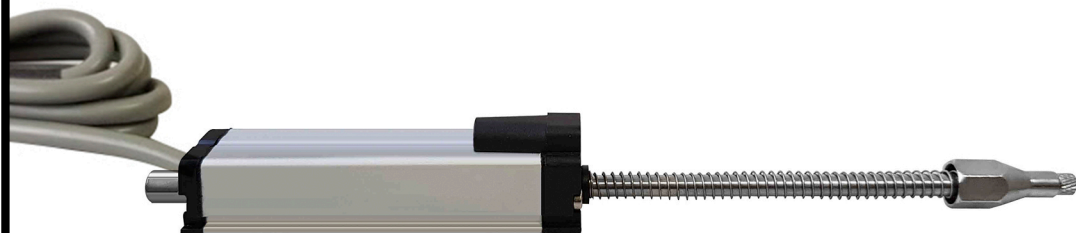

FICHA TÉCNICA RÉGUA AFR

AMERICA
FLEXTEC
AF

UNIVERSO

SOLUÇÕES TÉCNICAS

JC
FLEX

Tamanhos: Abertura da Haste em milímetros:
10/25/50/100/150

- Corpo de alumínio anodizado;
- Haste de controle de aço inoxidado;
- Fixação por meio de suportes com espaçamento regulado;
- Conector elétrico de 4 polos;
- Repetibilidade: $\leq 0,010\text{mm}$;
- Vida útil: $> 100 \times 10^6$
- Resistência elétrica: $\pm 15\%$;
- Linearidade independente;
- Corrente recomendada no cursor $-1 \mu\text{A}$
- Temperatura -50°C a $+100^\circ\text{C}$;
- Resistência $5\text{k}\Omega$
- Proteção IP-67

**AMERICA
FLEXTEC**
AF

UNIVERSO
soluções técnicas

**JC
FLEX**

Especificações Técnicas - Régua Potenciométrica AFR

Curso de medição	5 to 100mm
Linearidade	±%0.05
Repetição	< 0.01mm
Resolução	infinite - 无限小
Resistência	2KΩ 或 5KΩ
Tolerância de Resistência	±%20
Carregamento de Resistência	最小100KΩ
Permitir Tensão de Alimentação	28V
Conexões Elétricas	直接出线 (标准)
Velocidade de Deslocamento	< 3m/s
Vida Mecânica	> 30x10 ⁶
Tamanho da Concha	18mmX18mm
Material da Concha	阳极氧化铝
Material da Haste	不锈钢
Diâmetro da Haste	φ6mm
Fixação Mecânica	可调支架
Grau IP	IP 65
Temperatura de Operação	-40°C/+80°C