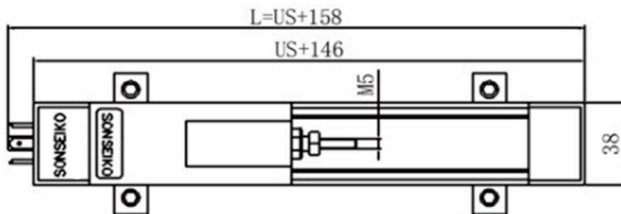

# FICHA TÉCNICA RÉGUA AFF

**AMERICA  
FLEXTEC**  
AF

UNIVERSO  
soluções técnicas

JC  
FLEX

Régua AFF	75~110mm	125~175mm	200~550mm	600~1000mm	1150~2000mm	2000mm †	Comprimento do Curso (mm)
Precisão Linear (±%FS)	±0.1%		±0.05%			±0.04%	75 100 110
Resistência (±10%)	5KΩ		10KΩ	20KΩ			125 130 150 175 200 225
Curso Eficaz	range+7mm						250 275 300
Resolução	Infinite						325 350 360
Precisão de Repetibilidade	0.01mm						375 400 425
Velocidade Máxima	10m/S						450 475 500
Corrente Recomendada	≤1mA						550 600 650 700 750 800
Faixa de Temperatura	-60°C~+150°C						850 900 950
Resultado	0~100% × input voltage ( Muda com o movimento do controle deslizante )						1000 1150 1250 1350 1450 1500
Sensibilidade	1						1600 1800 2000
Variação de Temperatura	infinitesimal						2250 2500 2800
Vida Útil	>100*1000000 cycles, >25*1000000 m						3000

## Tamanho da Instalação (mm)

Rua Olímpio Guilherme, 117  
Vila Frugoli - São Paulo - SP  
CEP: 03674-030

✉ vendas@americaflextec.com.br  
🌐 www.americaflextec.com  
@americaflextec

☎ (11) 2046-8619  
☎ (11) 99386-8360

# FICHA TÉCNICA RÉGUA AFF

**AMERICA  
FLEXTEC**  
AF

UNIVERSO  
SOLUÇÕES TÉCNICAS

JC  
FLEX

(插脚端子示意图)

插脚/Plug	接线方式 1/method1	接线方式 2/method2
插脚 1/PIN 1	电源/supply V+	电源/supply V-
插脚 2/PIN 2	信号输出/Signal(Out)	信号输出 / Signal(Out)
插脚 3/PIN 3	电源/supply V-	电源/supply V+
插脚 4/PIN 4	接地/ Shield connection	接地/ Shield connection
信号变化 signalchange	表现为上升特性/ rising characteristic	表现为下降特性/ falling characteristic