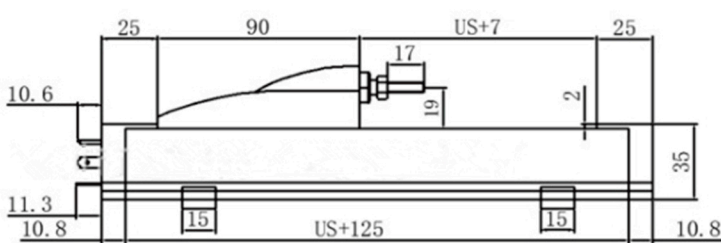

# FICHA TÉCNICA RÉGUA AFF

**AMERICA  
FLEXTEC**  
AF

UNIVERSO  
soluções técnicas

JC  
FLEX

Régua AFF	75~110mm	125~175mm	200~550mm	600~1000mm	1150~2000mm	2000mm †	Comprimento do Curso (mm)
Precisão Linear (±%FS)	±0.1%		±0.05%			±0.04%	75 100 110
Resistência (±10%)	5KΩ		10KΩ	20KΩ			125 130 150 175 200 225
Curso Eficaz	range+7mm						250 275 300
Resolução	Infinite						325 350 360
Precisão de Repetibilidade	0.01mm						375 400 425
Velocidade Máxima	10m/S						450 475 500
Corrente Recomendada	≤1mA						550 600 650 700 750 800
Faixa de Temperatura	-60°C~+150°C						850 900 950
Resultado	0~100% × input voltage ( Muda com o movimento do controle deslizante )						1000 1150 1250 1350 1450 1500
Sensibilidade	1						1600 1800 2000
Variação de Temperatura	infinitesimal						2250 2500 2800
Vida Útil	>100*1000000 cycles, >25*1000000 m						3000

## Tamanho da Instalação (mm)

Rua Olímpio Guilherme, 117  
Vila Frugoli - São Paulo - SP  
CEP: 03674-030

✉ vendas@americaflextec.com.br  
🌐 www.americaflextec.com  
@americaflextec

☎ (11) 2046-8619  
☎ (11) 99386-8360

# FICHA TÉCNICA RÉGUA AFF

**AMERICA  
FLEXTEC**  
AF

UNIVERSO  
SOLUÇÕES TÉCNICAS

JC  
FLEX

(插脚端子示意图)

插脚/Plug	接线方式 1/method1	接线方式 2/method2
插脚 1/PIN 1	电源/supply V+	电源/supply V-
插脚 2/PIN 2	信号输出/Signal(Out)	信号输出 / Signal(Out)
插脚 3/PIN 3	电源/supply V-	电源/supply V+
插脚 4/PIN 4	接地/ Shield connection	接地/ Shield connection
信号变化 signalchange	表现为上升特性/ rising characteristic	表现为下降特性/ falling characteristic