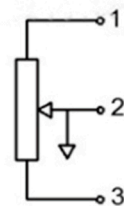

(电气原理图)

Rua Olímpio Guilherme, 117
Vila Frugoli - São Paulo - SP
CEP: 03674-030

✉ vendas@americaflextec.com.br
🌐 www.americaflextec.com
📱 @americaflextec

☎ (11) 2046-8619
☎ (11) 99386-8360