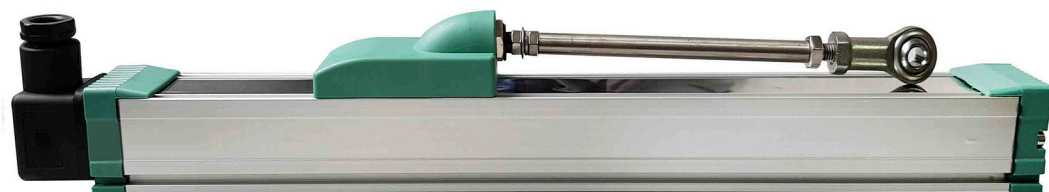

# FICHA TÉCNICA RÉGUA AFF

AMERICA  
FLEXTEC  
AF

UNIVERSO

SOLUÇÕES TÉCNICAS

JC  
FLEX

Tamanhos: Abertura da Haste em milímetros:

100/125/150/200/225/250/300/350/400/450/500/600/750/1000/1250

- Corpo de alumínio anodizado;
- Haste de controle de aço inoxidado;
- Fixação por meio de suportes com espaçamento regulado;
- Conector elétrico de 4 polos;
- Repetibilidade:  $\leq 0,010\text{mm}$ ;
- Vida útil:  $> 100 \times 10^6$
- Resistência elétrica:  $\pm 15\%$ ;
- Linearidade independente;
- Corrente recomendada no cursor  $-1 \mu\text{A}$
- Temperatura  $-50^\circ\text{C}$  a  $+100^\circ\text{C}$ ;
- Resistência  $5\text{k}\Omega$
- Proteção IP-67

# FICHA TÉCNICA RÉGUA AFF

**AMERICA  
FLEXTEC**  
AF

UNIVERSO  
soluções técnicas

JC  
FLEX

Régua AFF	75~110mm	125~175mm	200~550mm	600~1000mm	1150~2000mm	2000mm †	Comprimento do Curso (mm)
Precisão Linear (±%FS)	±0.1%		±0.05%			±0.04%	75 100 110
Resistência (±10%)	5KΩ		10KΩ	20KΩ			125 130 150 175 200 225
Curso Eficaz	range+7mm						250 275 300
Resolução	Infinite						325 350 360
Precisão de Repetibilidade	0.01mm						375 400 425
Velocidade Máxima	10m/S						450 475 500
Corrente Recomendada	≤1mA						550 600 650 700 750 800
Faixa de Temperatura	-60°C~+150°C						850 900 950
Resultado	0~100% × input voltage ( Muda com o movimento do controle deslizante )						1000 1150 1250 1350 1450 1500
Sensibilidade	1						1600 1800 2000
Variação de Temperatura	infinitesimal						2250 2500 2800
Vida Útil	>100*1000000 cycles, >25*1000000 m						3000

# FICHA TÉCNICA RÉGUA AFF

**AMERICA  
FLEXTEC**  
AF

UNIVERSO  
SOLUÇÕES TÉCNICAS

JC  
FLEX

(插脚端子示意图)

插脚/Plug	接线方式 1/method1	接线方式 2/method2
插脚 1/PIN 1	电源/supply V+	电源/supply V-
插脚 2/PIN 2	信号输出/Signal(Out)	信号输出 / Signal(Out)
插脚 3/PIN 3	电源/supply V-	电源/supply V+
插脚 4/PIN 4	接地/ Shield connection	接地/ Shield connection
信号变化 signalchange	表现为上升特性/ rising characteristic	表现为下降特性/ falling characteristic