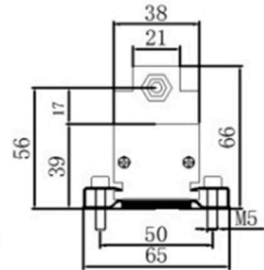

# FICHA TÉCNICA RÉGUA AFF

AMERICA  
FLEXTEC  
AF

UNIVERSO

SOLUÇÕES TÉCNICAS

JC  
FLEX

Tamanhos: Abertura da Haste em milímetros:

100/125/150/200/225/250/300/350/400/450/500/600/750/1000/1250

- Corpo de alumínio anodizado;
- Haste de controle de aço inoxidado;
- Fixação por meio de suportes com espaçamento regulado;
- Conector elétrico de 4 polos;
- Repetibilidade:  $\leq 0,010\text{mm}$ ;
- Vida útil:  $> 100 \times 10^6$
- Resistência elétrica:  $\pm 15\%$ ;
- Linearidade independente;
- Corrente recomendada no cursor  $-1 \mu\text{A}$
- Temperatura  $-50^\circ\text{C}$  a  $+100^\circ\text{C}$ ;
- Resistência  $5\text{k}\Omega$
- Proteção IP-67

# FICHA TÉCNICA RÉGUA AFF

**AMERICA  
FLEXTEC**  
AF

UNIVERSO  
soluções técnicas

JC  
FLEX

Régua AFF	75~110mm	125~175mm	200~550mm	600~1000mm	1150~2000mm	2000mm †	Comprimento do Curso (mm)
Precisão Linear (±%FS)	±0.1%		±0.05%			±0.04%	75 100 110
Resistência (±10%)	5KΩ		10KΩ	20KΩ			125 130 150 175 200 225
Curso Eficaz	range+7mm						250 275 300
Resolução	Infinite						325 350 360
Precisão de Repetibilidade	0.01mm						375 400 425
Velocidade Máxima	10m/S						450 475 500
Corrente Recomendada	≤1mA						550 600 650 700 750 800
Faixa de Temperatura	-60°C~+150°C						850 900 950
Resultado	0~100% × input voltage ( Muda com o movimento do controle deslizante )						1000 1150 1250 1350 1450 1500
Sensibilidade	1						1600 1800 2000
Variação de Temperatura	infinitesimal						2250 2500 2800
Vida Útil	>100*1000000 cycles, >25*1000000 m						3000

# FICHA TÉCNICA RÉGUA AFF

**AMERICA  
FLEXTEC**  
AF

UNIVERSO  
SOLUÇÕES TÉCNICAS

JC  
FLEX

(插脚端子示意图)

插脚/Plug	接线方式 1/method1	接线方式 2/method2
插脚 1/PIN 1	电源/supply V+	电源/supply V-
插脚 2/PIN 2	信号输出/Signal(Out)	信号输出 / Signal(Out)
插脚 3/PIN 3	电源/supply V-	电源/supply V+
插脚 4/PIN 4	接地/ Shield connection	接地/ Shield connection
信号变化 signalchange	表现为上升特性/ rising characteristic	表现为下降特性/ falling characteristic