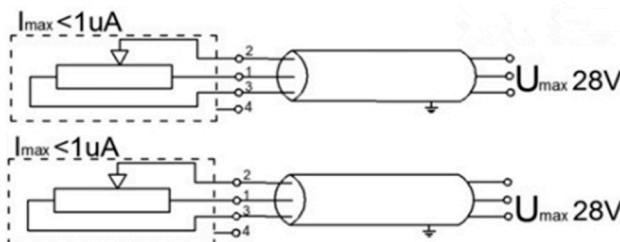

# FICHA TÉCNICA RÉGUA AFF

AMERICA  
FLEXTEC  
AF

UNIVERSO

SOLUÇÕES TÉCNICAS

JC  
FLEX

Tamanhos: Abertura da Haste em milímetros:

100/125/150/200/225/250/300/350/400/450/500/600/750/1000/1250

- Corpo de alumínio anodizado;
- Haste de controle de aço inoxidado;
- Fixação por meio de suportes com espaçamento regulado;
- Conector elétrico de 4 polos;
- Repetibilidade:  $\leq 0,010\text{mm}$ ;
- Vida útil:  $> 100 \times 10^6$
- Resistência elétrica:  $\pm 15\%$ ;
- Linearidade independente;
- Corrente recomendada no cursor  $-1 \mu\text{A}$
- Temperatura  $-50^\circ\text{C}$  a  $+100^\circ\text{C}$ ;
- Resistência  $5\text{k}\Omega$
- Proteção IP-67

# FICHA TÉCNICA RÉGUA AFF

**AMERICA  
FLEXTEC**  
AF

UNIVERSO  
soluções técnicas

JC  
FLEX

Régua AFF	75~110mm	125~175mm	200~550mm	600~1000mm	1150~2000mm	2000mm †	Comprimento do Curso (mm)
Precisão Linear (±%FS)	±0.1%		±0.05%			±0.04%	75 100 110
Resistência (±10%)	5KΩ		10KΩ	20KΩ			125 130 150 175 200 225
Curso Eficaz	range+7mm						250 275 300
Resolução	Infinite						325 350 360
Precisão de Repetibilidade	0.01mm						375 400 425
Velocidade Máxima	10m/S						450 475 500
Corrente Recomendada	≤1mA						550 600 650 700 750 800
Faixa de Temperatura	-60°C~+150°C						850 900 950
Resultado	0~100% × input voltage ( Muda com o movimento do controle deslizante )						1000 1150 1250 1350 1450 1500
Sensibilidade	1						1600 1800 2000
Variação de Temperatura	infinitesimal						2250 2500 2800
Vida Útil	>100*1000000 cycles, >25*1000000 m						3000

# FICHA TÉCNICA RÉGUA AFF

**AMERICA  
FLEXTEC**  
AF

UNIVERSO  
SOLUÇÕES TÉCNICAS

JC  
FLEX

(插脚端子示意图)

插脚/Plug	接线方式 1/method1	接线方式 2/method2
插脚 1/PIN 1	电源/supply V+	电源/supply V-
插脚 2/PIN 2	信号输出/Signal(Out)	信号输出 / Signal(Out)
插脚 3/PIN 3	电源/supply V-	电源/supply V+
插脚 4/PIN 4	接地/ Shield connection	接地/ Shield connection
信号变化 signalchange	表现为上升特性/ rising characteristic	表现为下降特性/ falling characteristic