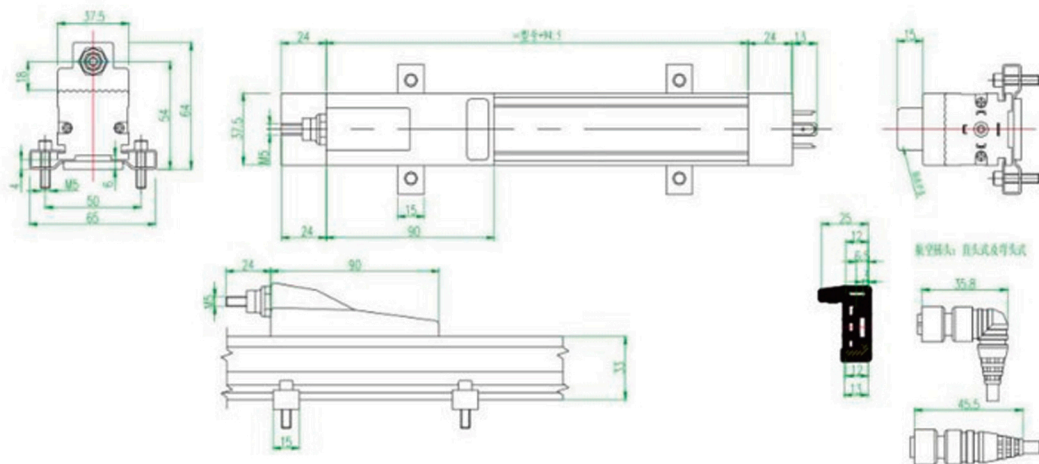

FICHA TÉCNICA RÉGUA AFF

**AMERICA
FLEXTEC**
AF

UNIVERSO
soluções técnicas

JC
FLEX

Régua AFF	75~110mm	125~175mm	200~550mm	600~1000mm	1150~2000mm	2000mm †	Comprimento do Curso (mm)
Precisão Linear (±%FS)	±0.1%		±0.05%			±0.04%	75 100 110
Resistência (±10%)	5KΩ		10KΩ	20KΩ			125 130 150 175 200 225
Curso Eficaz	range+7mm						250 275 300
Resolução	Infinite						325 350 360
Precisão de Repetibilidade	0.01mm						375 400 425
Velocidade Máxima	10m/S						450 475 500
Corrente Recomendada	≤1mA						550 600 650 700 750 800
Faixa de Temperatura	-60°C~+150°C						850 900 950
Resultado	0~100% × input voltage (Muda com o movimento do controle deslizante)						1000 1150 1250 1350 1450 1500
Sensibilidade	1						1600 1800 2000
Variação de Temperatura	infinitesimal						2250 2500 2800
Vida Útil	>100*1000000 cycles, >25*1000000 m						3000

Tamanho da Instalação (mm)

Rua Olímpio Guilherme, 117
Vila Frugoli - São Paulo - SP
CEP: 03674-030

✉ vendas@americaflextec.com.br
🌐 www.americaflextec.com
@americaflextec

☎ (11) 2046-8619
☎ (11) 99386-8360