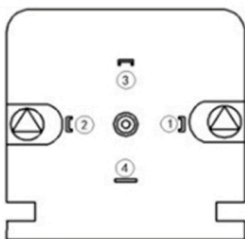

# FICHA TÉCNICA RÉGUA AFF

AMERICA  
FLEXTEC  
AF

UNIVERSO

SOLUÇÕES TÉCNICAS

JC  
FLEX

Tamanhos: Abertura da Haste em milímetros:

100/125/150/200/225/250/300/350/400/450/500/600/750/1000/1250

- Corpo de alumínio anodizado;
- Haste de controle de aço inoxidado;
- Fixação por meio de suportes com espaçamento regulado;
- Conector elétrico de 4 polos;
- Repetibilidade:  $\leq 0,010\text{mm}$ ;
- Vida útil:  $> 100 \times 10^6$
- Resistência elétrica:  $\pm 15\%$ ;
- Linearidade independente;
- Corrente recomendada no cursor  $-1 \mu\text{A}$
- Temperatura  $-50^\circ\text{C}$  a  $+100^\circ\text{C}$ ;
- Resistência  $5\text{k}\Omega$
- Proteção IP-67

# FICHA TÉCNICA RÉGUA AFF

**AMERICA  
FLEXTEC**  
AF

UNIVERSO  
soluções técnicas

JC  
FLEX

Régua AFF	75~110mm	125~175mm	200~550mm	600~1000mm	1150~2000mm	2000mm †	Comprimento do Curso (mm)
Precisão Linear (±%FS)	±0.1%		±0.05%			±0.04%	75 100 110
Resistência (±10%)	5KΩ		10KΩ	20KΩ			125 130 150 175 200 225
Curso Eficaz	range+7mm						250 275 300
Resolução	Infinite						325 350 360
Precisão de Repetibilidade	0.01mm						375 400 425
Velocidade Máxima	10m/S						450 475 500
Corrente Recomendada	≤1mA						550 600 650 700 750 800
Faixa de Temperatura	-60°C~+150°C						850 900 950
Resultado	0~100% × input voltage ( Muda com o movimento do controle deslizante )						1000 1150 1250 1350 1450 1500
Sensibilidade	1						1600 1800 2000
Variação de Temperatura	infinitesimal						2250 2500 2800
Vida Útil	>100*1000000 cycles, >25*1000000 m						3000

# FICHA TÉCNICA RÉGUA AFF

**AMERICA  
FLEXTEC**  
AF

UNIVERSO  
SOLUÇÕES TÉCNICAS

JC  
FLEX

(插脚端子示意图)

插脚/Plug	接线方式 1/method1	接线方式 2/method2
插脚 1/PIN 1	电源/supply V+	电源/supply V-
插脚 2/PIN 2	信号输出/Signal(Out)	信号输出 / Signal(Out)
插脚 3/PIN 3	电源/supply V-	电源/supply V+
插脚 4/PIN 4	接地/ Shield connection	接地/ Shield connection
信号变化 signalchange	表现为上升特性/ rising characteristic	表现为下降特性/ falling characteristic